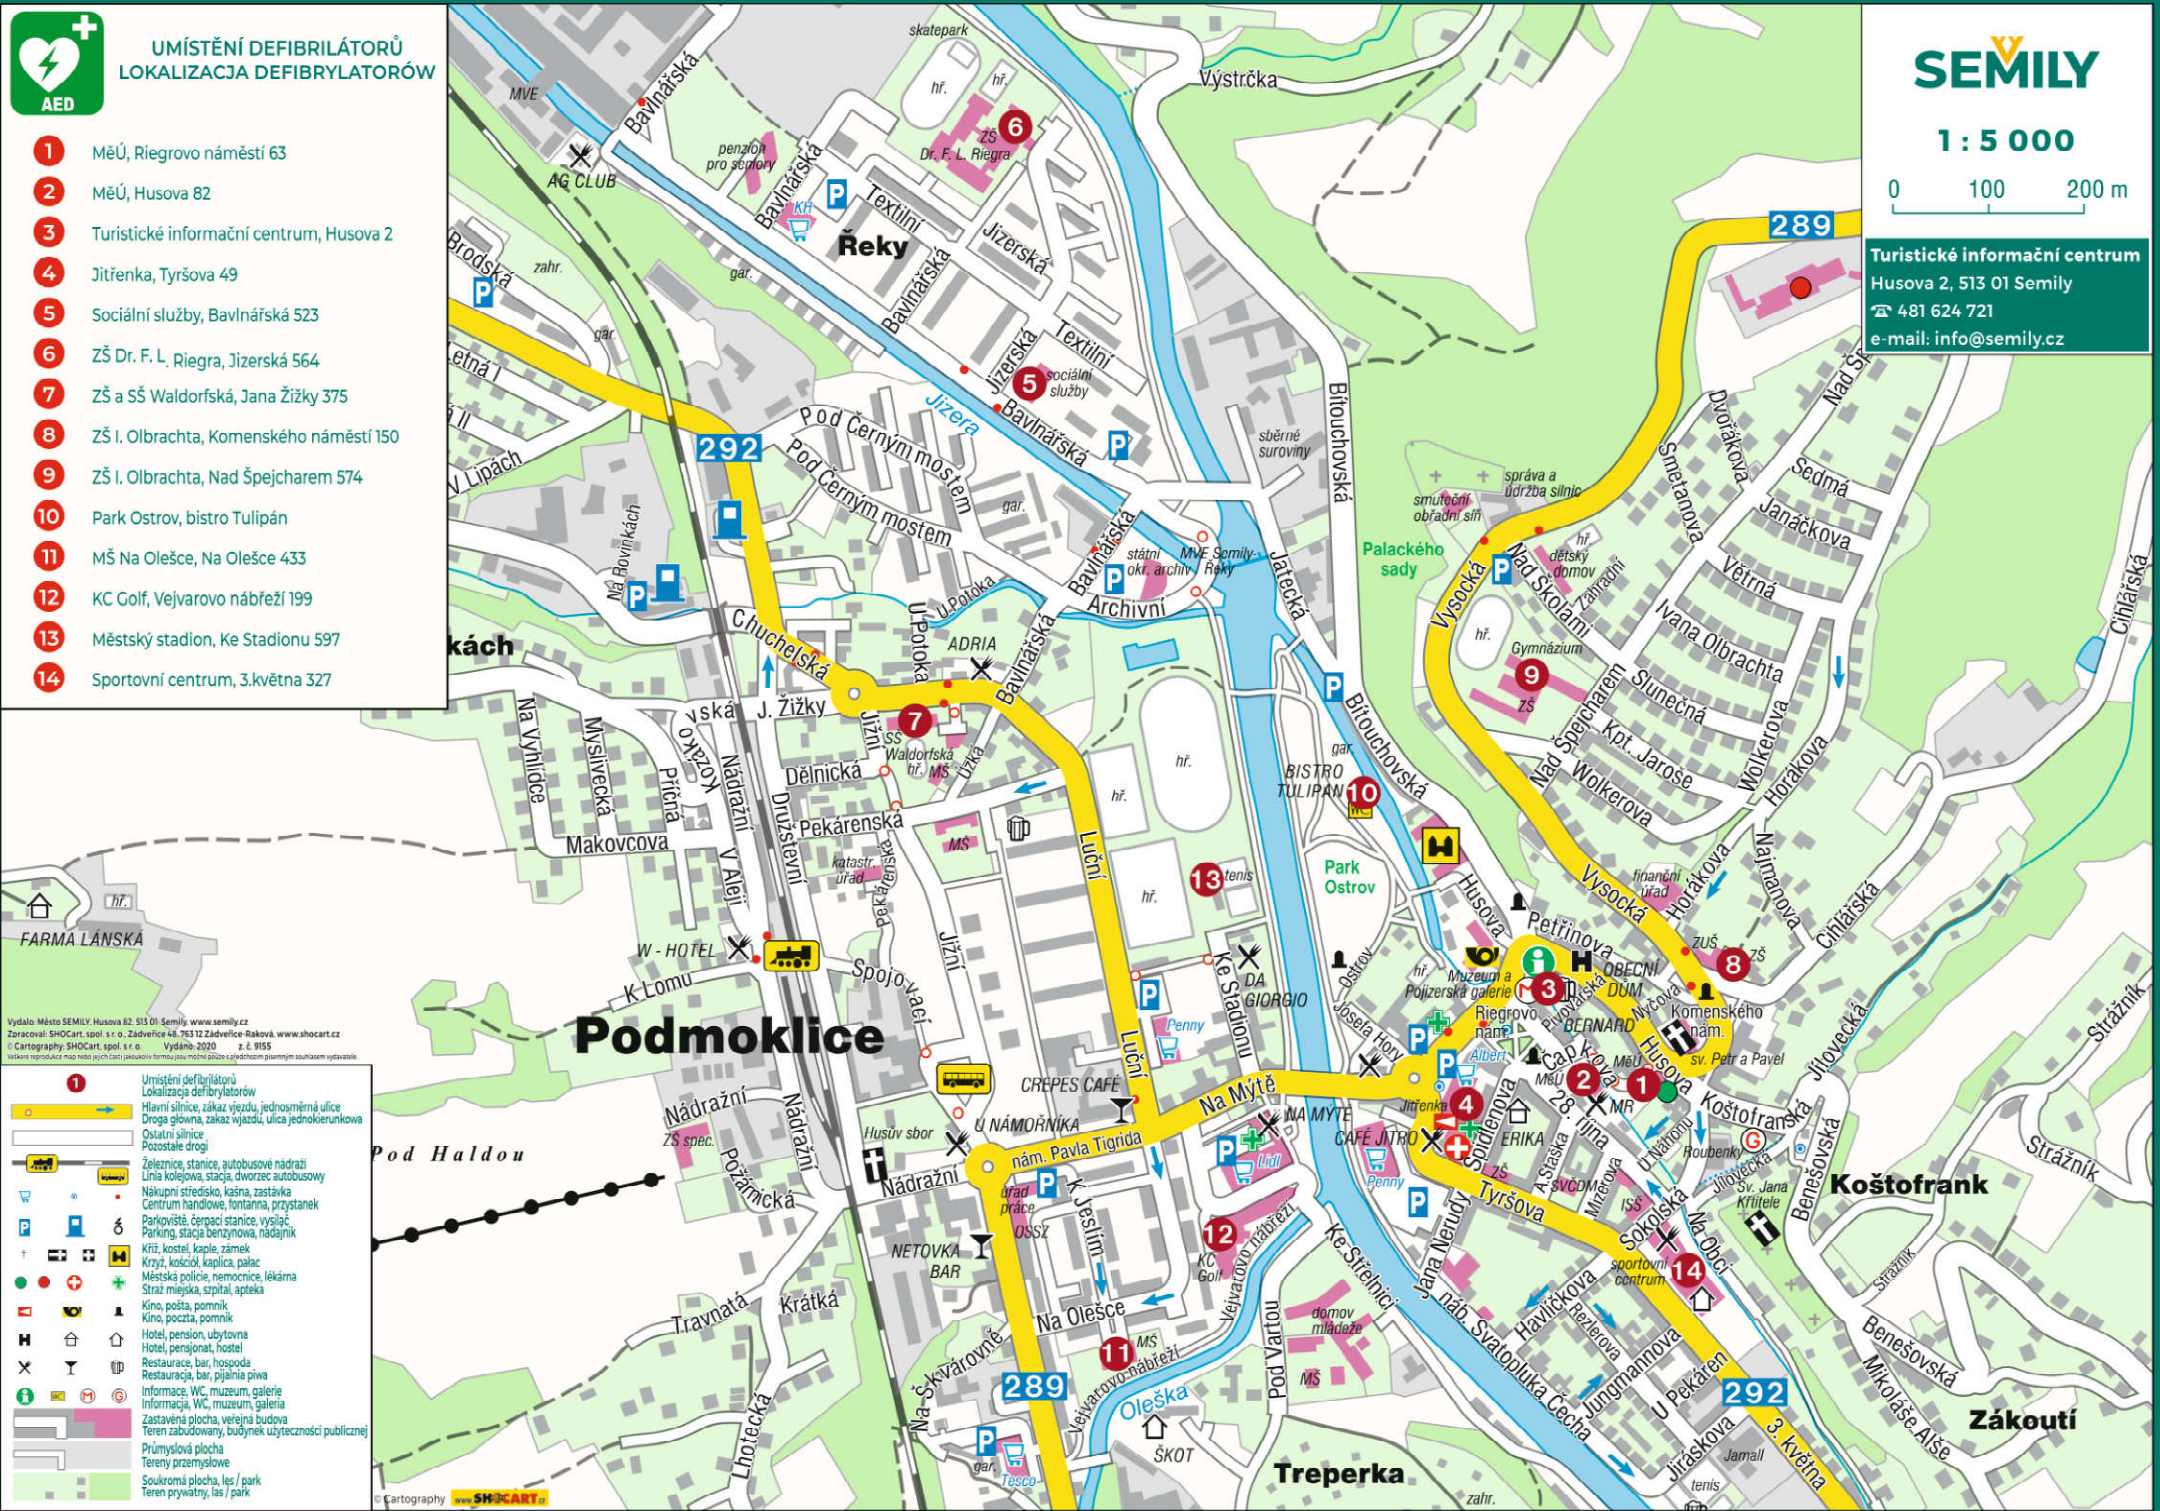

**UMÍSTĚNÍ DEFIBRILÁTORŮ
LOKALIZACJA DEFIBRYLATORÓW**

- 1 MěÚ, Riegrovo náměstí 63
- 2 MěÚ, Husova 82
- 3 Turistické informační centrum, Husova 2
- 4 Jitřenka, Tyršova 49
- 5 Sociální služby, Bavinářská 523
- 6 ZŠ Dr. F. L. Riegrova, Jizerská 564
- 7 ZŠ a SŠ Waldorfská, Jana Žižky 375
- 8 ZŠ I. Olbrachta, Komenského náměstí 150
- 9 ZŠ I. Olbrachta, Nad Špejcharem 574
- 10 Park Ostrov, bistro Tulipán
- 11 MŠ Na Olešce, Na Olešce 433
- 12 KC Golf, Vejvarovo nábřeží 199
- 13 Městský stadion, Ke Stadionu 597
- 14 Sportovní centrum, 3.května 327

SEMILY

1 : 5 000

0 100 200 m

Turistické informační centrum
Husova 2, 513 01 Semily
☎ 481 624 721
e-mail: info@semily.cz

	Umístění defibrilátorů Lokalizacja defibrilatorów
	Hlavní silnice, zákaz vjezdu, jednosměrná ulice Droga główna, zakaz wjazdu, ulica jednokierunkowa
	Ostatní silnice Pozostałe drogi
	Železnice, stanice, autobusové nádraží Linia kolejowa, stacja, dworzec autobusowy
	Nákupní středisko, kašna, zastávka Centrum handlowe, fontanna, przystanek
	Parkoviště, čerpací stanice, vysilač Parkingu, stacja benzynowa, nadajnik
	Křesť. kostel, kaple, zámek Kościół, kościół, kaplica, pałac
	Městská policie, nemocnice, lékárna Straż miejska, szpital, apteka
	Kino, pošta, pomník Kino, poczta, pomnik
	Hotel, pension, ubytovna Hotel, pensjonat, hostel
	Restaurace, bar, hospoda Restauracja, bar, piwnia piva
	Informace, WC, muzeum, galerie Informacja, WC, muzeum, galeria
	Zastavěná plocha, veřejná budova Teren zabudowany, budynek użyteczności publicznej
	Průmyslová plocha Tereny przemysłowe
	Soukromá plocha, les / park Teren prywatny, las / park